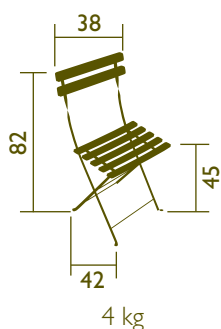

Struttura in acciaio laccato.

Listelli sagomati in faggio naturale trattati Textrol®.

Clip in plastica per piegare et ripiegare in modo rallentato e sicuro.

Traversine monoblocco. Pattini di protezione.

Tattamento Alta Protezione per uso esterno.

Vernice in polvere anti-UV.

Garanzia 1 anno

Usa Contract = Trattamento
Altissima Protezione raccomandato.

DIMENSIONS (cm) / DIMENSIONI (cm)

6034

Table pliante 37 x 57 cm - H 74 cm
6,5 kg - 2 personnes

*Tavolo pieghevole 37 x 57 cm - H 74 cm
6,5 kg - 2 persone*

6042

Table pliante 57 x 57 cm - H 74 cm
8 kg - 2 personnes

*Tavolo pieghevole 57 x 57 cm - H 74 cm
8 kg - 2 persone*

0243

Table pliante 77 x 57 cm - H 74 cm
8,5 kg - Avec trou parasol - 3/4 personnes

*Tavolo pieghevole 77 x 57 cm - H 74 cm
8,5 kg con foro porta ombrellone - 3/4 persone*