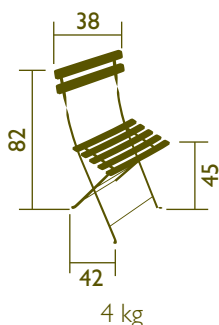

CARACTERISTIQUES TECHNIQUES

CHAISE PLIANTE

Structure acier laqué.

Listes galbées en acier galvanisé laqué.

Clip plastique pour pliage et dépliage ralentis et sécurisés.

Traverses monobloc. Patins de protection.

Traitement Haute Protection pour usage extérieur.

Peinture poudre anti-UV.

Garantie 1 an

Usage Contract = traitement

Très Haute Protection recommandé.

CHAISE LONGUE PLIANTE

Design Patrice HARDY

Structure acier laqué. Listes galbées.

Dossier réglable sur 3 positions.

Patins de protection.

Traitement Très Haute Protection pour usage extérieur.

Peinture poudre anti-UV.

Garantie 3 ans

CARATTERISTICHE TECNICHE

SEDIA PIEGHEVOLE

Struttura in acciaio laccato.

Listelli sagomati in acciaio galvanizzato laccato.

Clip in plastica per piegare et ripiegare in modo rallentato e sicuro.

Traversine monoblocco. Pattini di protezione.

Tattamento Alta Protezione per uso esterno.

Vernice in polvere anti-UV.

Garanzia 1 anno

Usa Contract = Trattamento

Altissima Protezione raccomandato.

LETTINO DA SOLE PIEGHEVOLE

Design Patrice HARDY

Struttura in acciaio laccato. Listelli sagomati.

Schienale regolabile 3 posizioni.

Pattini di protezione.

Tattamento Altissima Protezione per uso esterno.

Vernice in polvere anti-UV.

Garanzia 3 anni

DIMENSIONS (cm) / DIMENSIONI (cm)