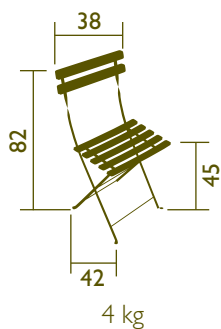

DIMENSIONS (cm) / DIMENSIONI (cm)