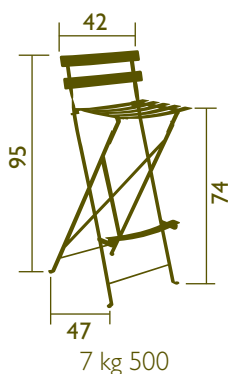

DIMENSIONS (cm) / DIMENSIONI (cm)