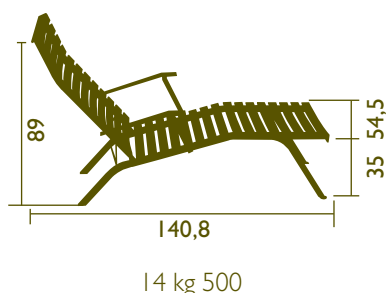

CARACTERISTIQUES TECHNIQUES

CHAISE PLIANTE

Structure acier laqué.

Listes galbées en acier galvanisé laqué.

Clip plastique pour pliage et dépliage ralentis et sécurisés.

Traverses monobloc. Patins de protection.

Traitement Haute Protection pour usage extérieur.

Peinture poudre anti-UV.

Garantie 1 an

Usage Contract = traitement

Très Haute Protection recommandé.

CHAISE LONGUE PLIANTE

Design Patrice HARDY

Structure acier laqué. Listes galbées.

Dossier réglable sur 3 positions.

Patins de protection.

Traitement Très Haute Protection pour usage extérieur.

Peinture poudre anti-UV.

Garantie 3 ans

CARATTERISTICHE TECNICHE

SEDIA PIEGHEVOLE

Struttura in acciaio laccato.

Listelli sagomati in acciaio galvanizzato laccato.

Clip in plastica per piegare et ripiegare in modo rallentato e sicuro.

Traversine monoblocco. Pattini di protezione.

Tattamento Alta Protezione per uso esterno.

Vernice in polvere anti-UV.

Garanzia 1 anno

Usa Contract = Trattamento

Altissima Protezione raccomandato.

LETTINO DA SOLE PIEGHEVOLE

Design Patrice HARDY

Struttura in acciaio laccato. Listelli sagomati.

Schienale regolabile 3 posizioni.

Pattini di protezione.

Tattamento Altissima Protezione per uso esterno.

Vernice in polvere anti-UV.

Garanzia 3 anni

DIMENSIONS (cm) / DIMENSIONI (cm)