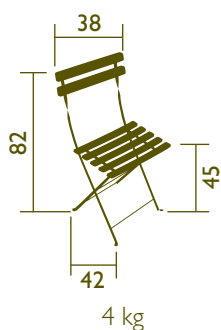

DIMENSIONS (cm) / DIMENSIONI (cm)