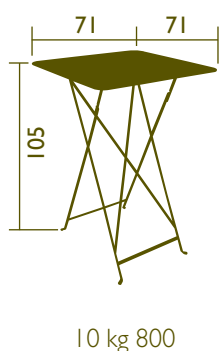

DIMENSIONS (cm) / DIMENSIONI (cm)